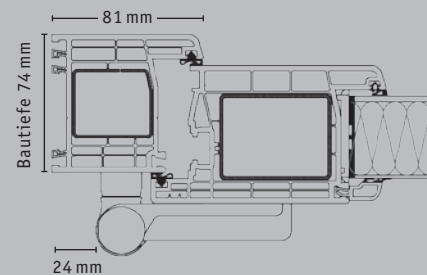

PaXplus (Einsatzfüllung)