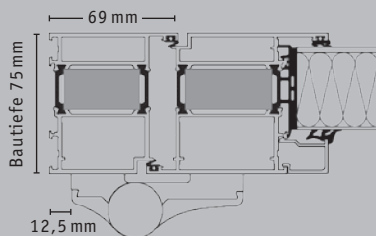

Ausstattung				
	Holz	Aluminium		Kunststoff
Haustürentyp	PaXprima	PaXportal	PaXplan	PaXplus
Ausführung	im Rahmen der Aktion je nach Modell wie beschrieben	im Rahmen der Aktion je nach Modell wie beschrieben	im Rahmen der Aktion je nach Modell wie beschrieben	im Rahmen der Aktion je nach Modell wie beschrieben
Bautiefe	68 mm	87 mm	75 mm	74 mm
Konstruktion	3-fach lamellierte Vollholzkantel	mit Wärmedämm-einlage	mit Wärmedämm-einlage	4-Kammer-Profil
Füllungsstärke	Modellabhängig	Modellabhängig	Modellabhängig	Modellabhängig
Wärme-schutzglas	U_g-Wert Modellabhängig	U_g-Wert Modellabhängig	U_g-Wert Modellabhängig	U_g-Wert Modellabhängig

U_d-Wert-Berechnung nach DIN- 14351-1, Tabelle E2