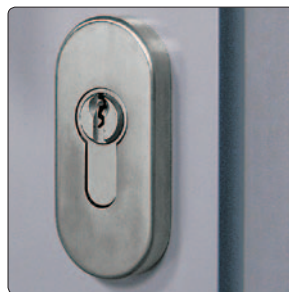

Ovalrosette in Edelstahl bei Kunststoff- und Aluminium-Haustüren