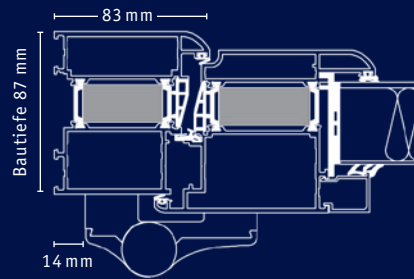

### Unsere Türen im Querschnitt

PaXprima (Einsatzfüllung)

PaXportal (Einsatzfüllung)

PaXportal (Flügelüberdeckend)

Ausstattung				
	Holz	Aluminium		Kunststoff
Haustürentyp	PaXprima	PaXportal	PaXplan	PaXplus
Ausführung	im Rahmen der Aktion je nach Modell wie beschrieben	im Rahmen der Aktion je nach Modell wie beschrieben	im Rahmen der Aktion je nach Modell wie beschrieben	im Rahmen der Aktion je nach Modell wie beschrieben
				
Bautiefe	68 mm	87 mm	75 mm	74 mm
Konstruktion	3-fach lamellierte Vollholzkantel	mit Wärmedämm-einlage	mit Wärmedämm-einlage	4-Kammer-Profil
Füllungsstärke	Modellabhängig	Modellabhängig	Modellabhängig	Modellabhängig
Wärme-schutzglas	U <sub>g</sub> -Wert Modellabhängig	U <sub>g</sub> -Wert Modellabhängig	U <sub>g</sub> -Wert Modellabhängig	U <sub>g</sub> -Wert Modellabhängig