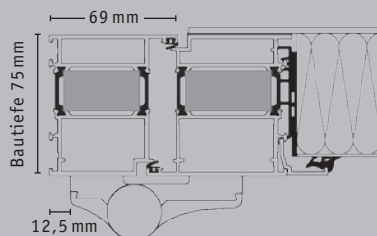

Ausstattung				
	Holz	Aluminium		Kunststoff
Haustürentyp	PaXprima	PaXportal	PaXplan	PaXplus
Ausführung	im Rahmen der Aktion je nach Modell wie beschrieben	im Rahmen der Aktion je nach Modell wie beschrieben	im Rahmen der Aktion je nach Modell wie beschrieben	im Rahmen der Aktion je nach Modell wie beschrieben
Bautiefe	68 mm	87 mm	75 mm	74 mm
Konstruktion	3-fach lamellierte Vollholzkantel	mit Wärmedämm-einlage	mit Wärmedämm-einlage	4-Kammer-Profil
Füllungsstärke	Modellabhängig	Modellabhängig	Modellabhängig	Modellabhängig
Wärme-schutzglas	U_g-Wert Modellabhängig	U_g-Wert Modellabhängig	U_g-Wert Modellabhängig	U_g-Wert Modellabhängig

U_d-Wert-Berechnung nach DIN- 14351-1, Tabelle E2