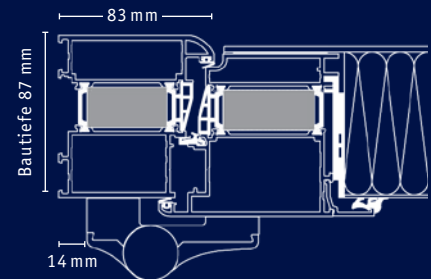

### Unsere Türen im Querschnitt

PaXprima (Einsatzfüllung)

PaXportal (Einsatzfüllung)

PaXportal (Flügelüberdeckend)

Ausstattung				
	Holz	Aluminium		Kunststoff
Haustürentyp	PaXprima	PaXportal	PaXplan	PaXplus
Ausführung	im Rahmen der Aktion je nach Modell wie beschrieben	im Rahmen der Aktion je nach Modell wie beschrieben	im Rahmen der Aktion je nach Modell wie beschrieben	im Rahmen der Aktion je nach Modell wie beschrieben
				
Bautiefe	68 mm	87 mm	75 mm	74 mm
Konstruktion	3-fach lamellierte Vollholzkantel	mit Wärmedämm-einlage	mit Wärmedämm-einlage	4-Kammer-Profil
Füllungsstärke	Modellabhängig	Modellabhängig	Modellabhängig	Modellabhängig
Wärme-schutzglas	U <sub>g</sub> -Wert Modellabhängig	U <sub>g</sub> -Wert Modellabhängig	U <sub>g</sub> -Wert Modellabhängig	U <sub>g</sub> -Wert Modellabhängig