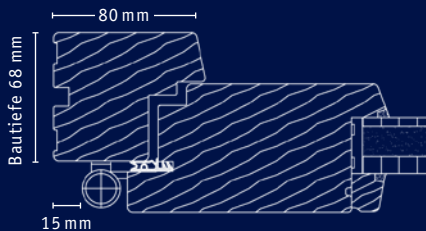

### Unsere Türen im Querschnitt

PaXprima (Einsatzfüllung)

PaXportal (Einsatzfüllung)

PaXportal (Flügelüberdeckend)

Ausstattung				
	Holz	Aluminium		Kunststoff
Haustürentyp	PaXprima	PaXportal	PaXplan	PaXplus
Ausführung	im Rahmen der Aktion je nach Modell wie beschrieben	im Rahmen der Aktion je nach Modell wie beschrieben	im Rahmen der Aktion je nach Modell wie beschrieben	im Rahmen der Aktion je nach Modell wie beschrieben
				
Bautiefe	68 mm	87 mm	75 mm	74 mm
Konstruktion	3-fach lamellierte Vollholzkantel	mit Wärmedämm-einlage	mit Wärmedämm-einlage	4-Kammer-Profil
Füllungsstärke	Modellabhängig	Modellabhängig	Modellabhängig	Modellabhängig
Wärme-schutzglas	U <sub>g</sub> -Wert Modellabhängig	U <sub>g</sub> -Wert Modellabhängig	U <sub>g</sub> -Wert Modellabhängig	U <sub>g</sub> -Wert Modellabhängig