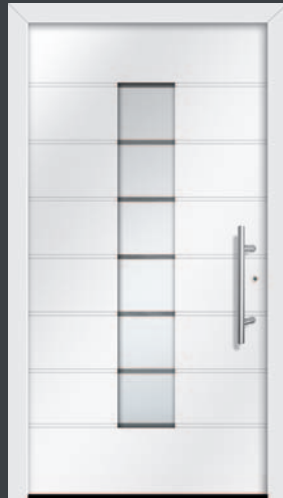

A13010 | in Aluminium
flügelüberdeckend mit
 $U_d = 1,2 \text{ W}/(\text{m}^2\text{K})$
Verkehrsweiß RAL 9016
oder Anthrazitgrau
RAL 7016 ab

2.814,- €*